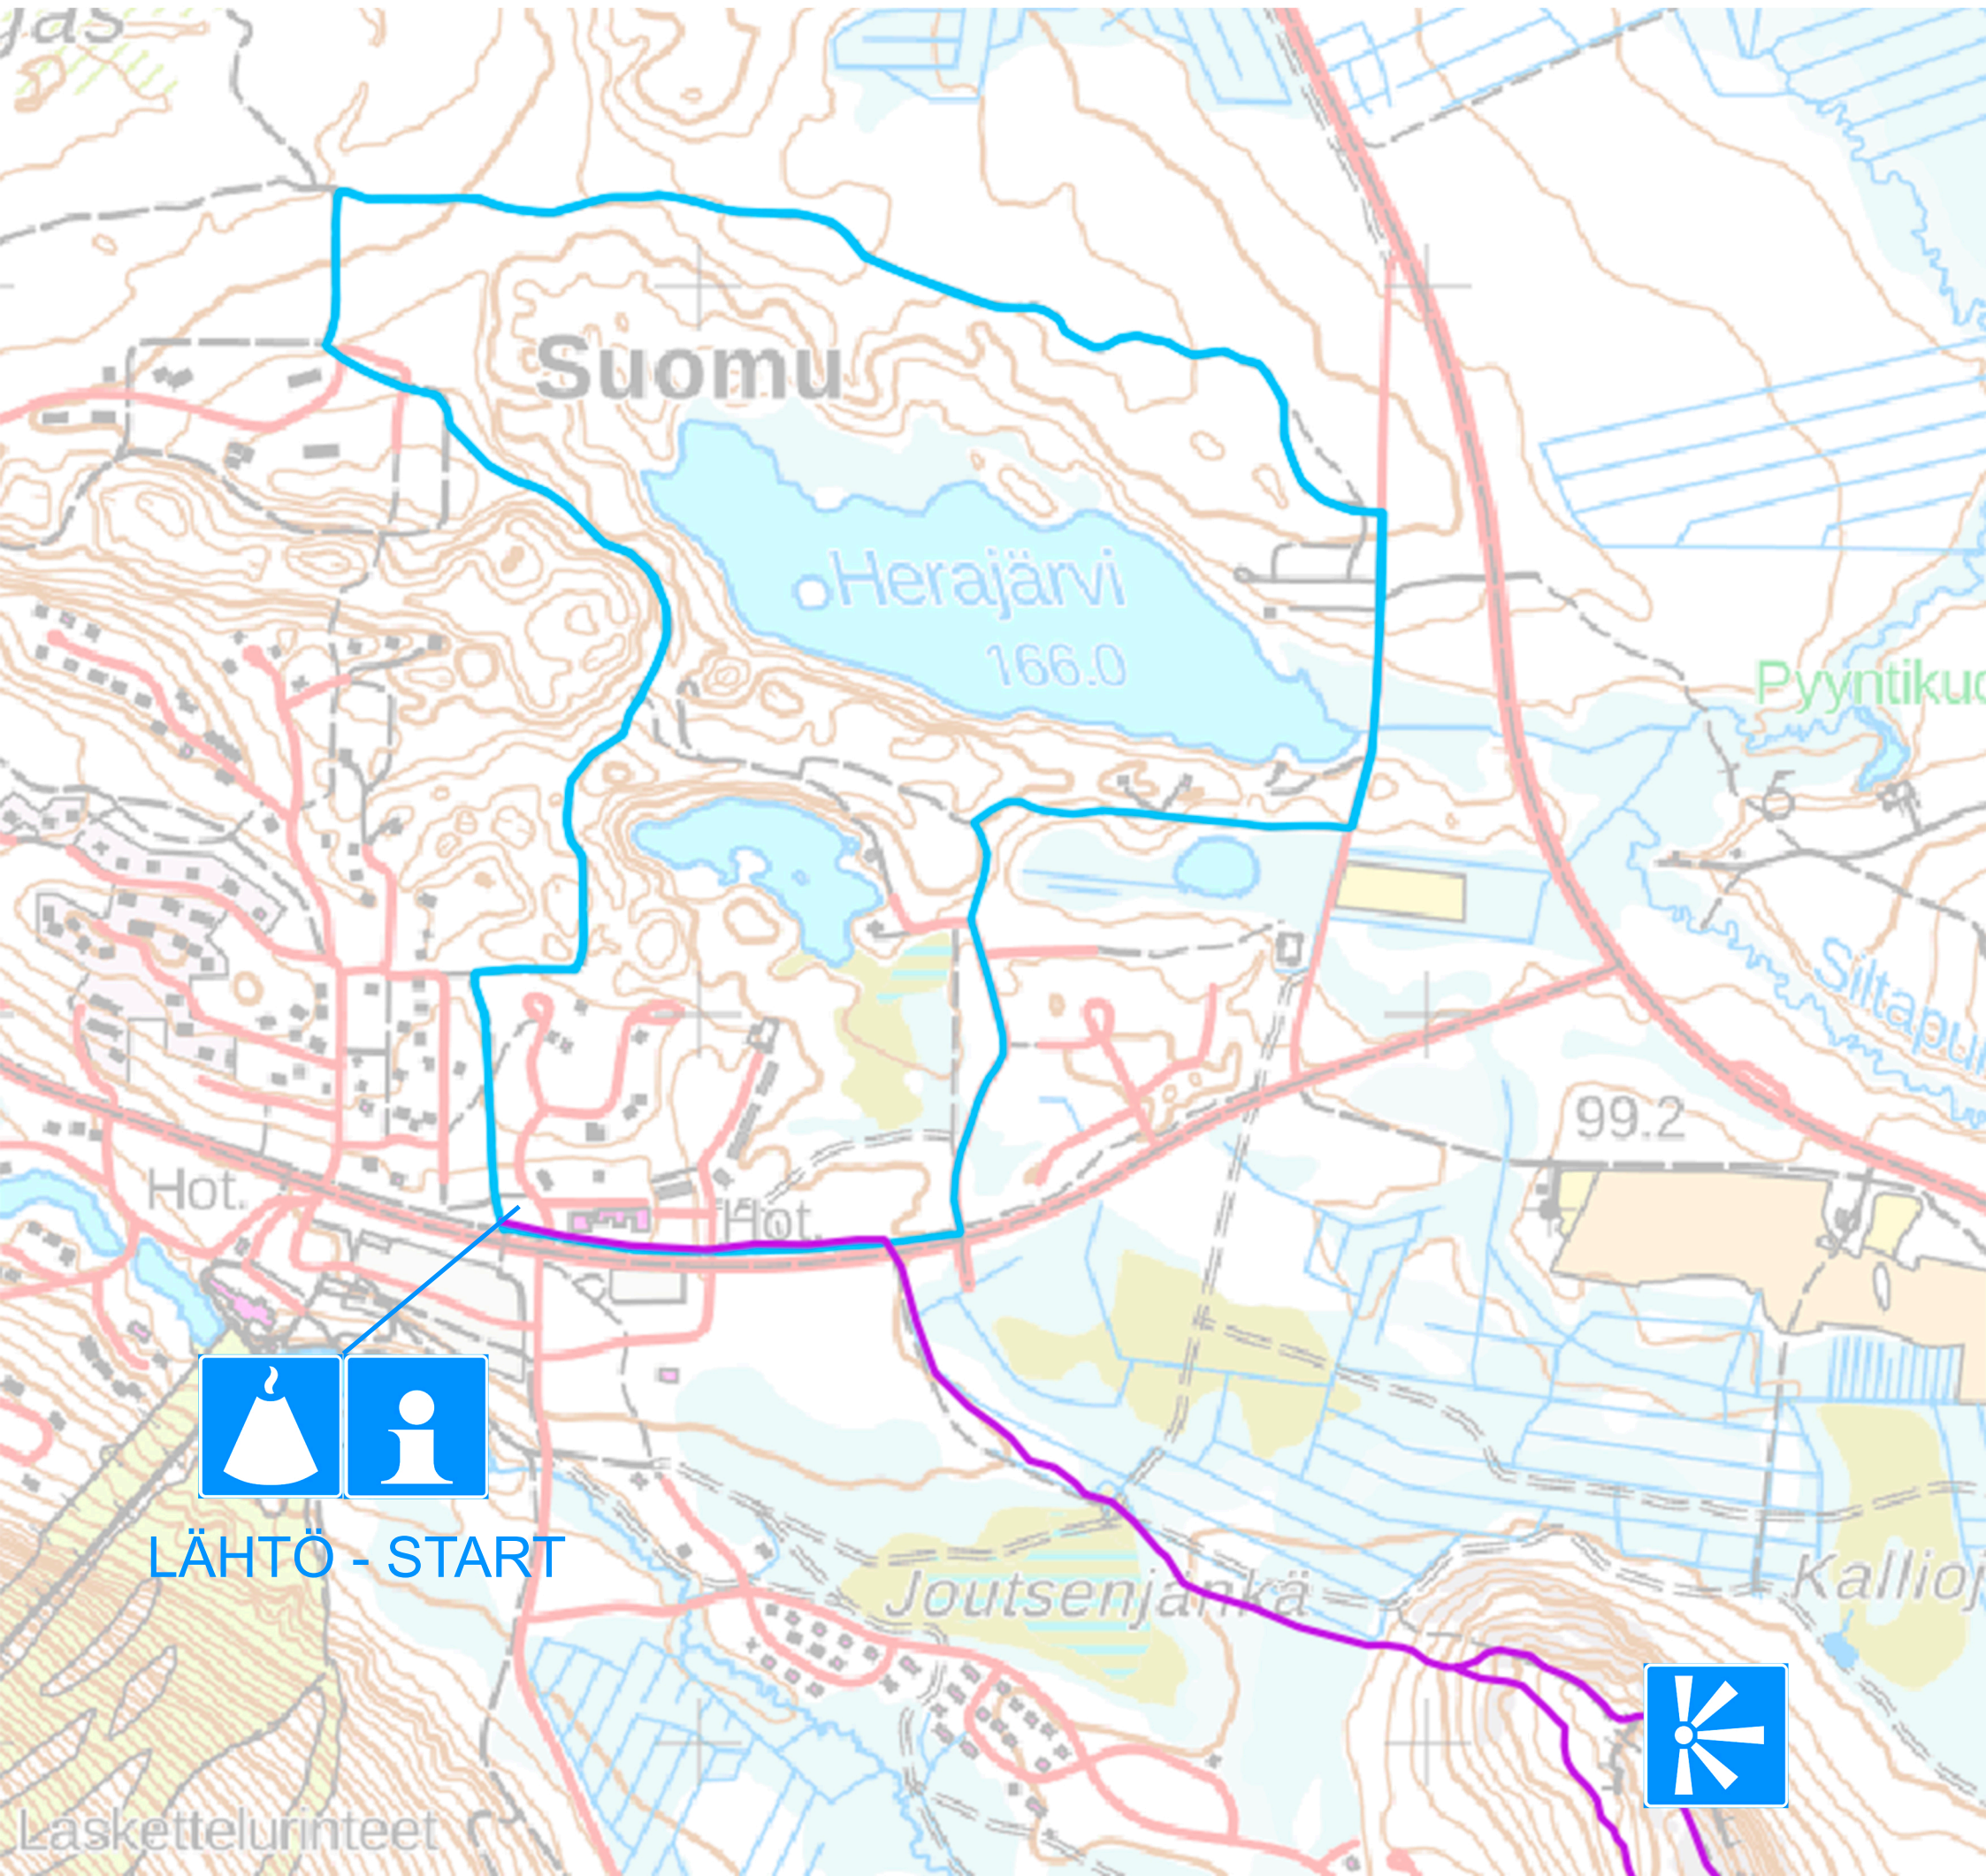

SUOMUN TALVIREITIT WINTER ROUTES 2025

— TALVIPYÖRÄILY - WINTER BIKING 5,7 km

— LUMIKENKÄILY - SNOW SHOEING 4,6 km